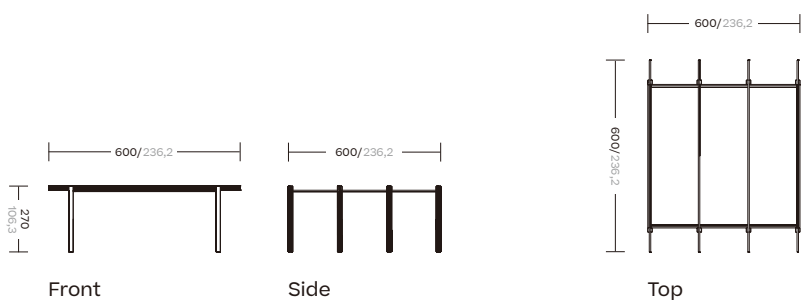

	Height	Width	Length
6x4	270 / 106,3"	400 / 157,5"	600 / 236,2"
6x6	270 / 106,3"	600 / 236,2"	600 / 236,2"
6x8	270 / 106,3"	800 / 315"	600 / 236,2"

Standard sizes

Pavilion V

Designer
Vincent Van Duysen

Collection
Pavilion V

6x4 Pavilion

6x6 Pavilion

6x8 Pavilion

Isometric view

Pavilion V

Designer
Vincent Van Duysen

Collection
Pavilion V

Switch