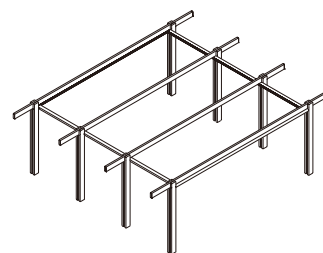

	Height	Width	Length
6x4	270 / 106,3"	400 / 157,5"	600 / 236,2"
6x6	270 / 106,3"	600 / 236,2"	600 / 236,2"
6x8	270 / 106,3"	800 / 315"	600 / 236,2"

Standard sizes

Pavilion V

Designer
Vincent Van Duysen

Collection
Pavilion V

6x4 Pavilion

6x6 Pavilion

6x8 Pavilion

Isometric view

Pavilion V

Designer
Vincent Van Duysen

Collection
Pavilion V

Switch