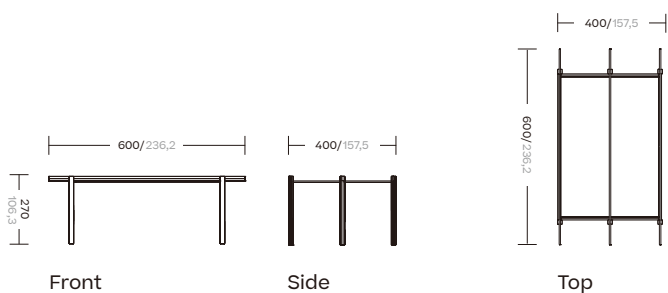

	Height	Width	Length
6x4	270 / 106,3"	400 / 157,5"	600 / 236,2"
6x6	270 / 106,3"	600 / 236,2"	600 / 236,2"
6x8	270 / 106,3"	800 / 315"	600 / 236,2"

Standard sizes

Pavilion V

Designer
Vincent Van Duysen

Collection
Pavilion V

6x4 Pavilion

6x6 Pavilion

6x8 Pavilion

Isometric view

Pavilion V

Designer
Vincent Van Duysen

Collection
Pavilion V

Switch