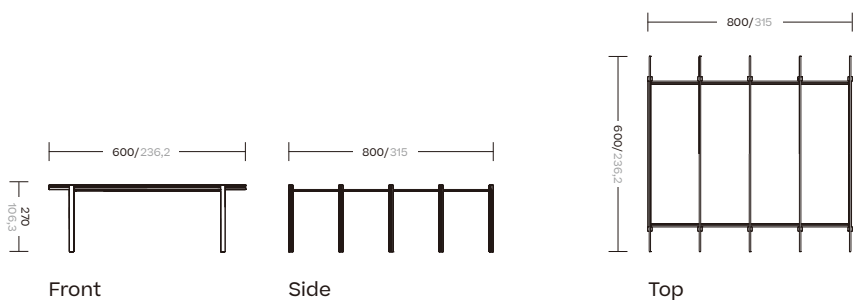

	Height	Width	Length
6x4	270 / 106,3"	400 / 157,5"	600 / 236,2"
6x6	270 / 106,3"	600 / 236,2"	600 / 236,2"
6x8	270 / 106,3"	800 / 315"	600 / 236,2"

Standard sizes

Pavilion V

Designer
Vincent Van Duysen

Collection
Pavilion V

6x4 Pavilion

6x6 Pavilion

6x8 Pavilion

Isometric view

Pavilion V

Designer
Vincent Van Duysen

Collection
Pavilion V

Switch