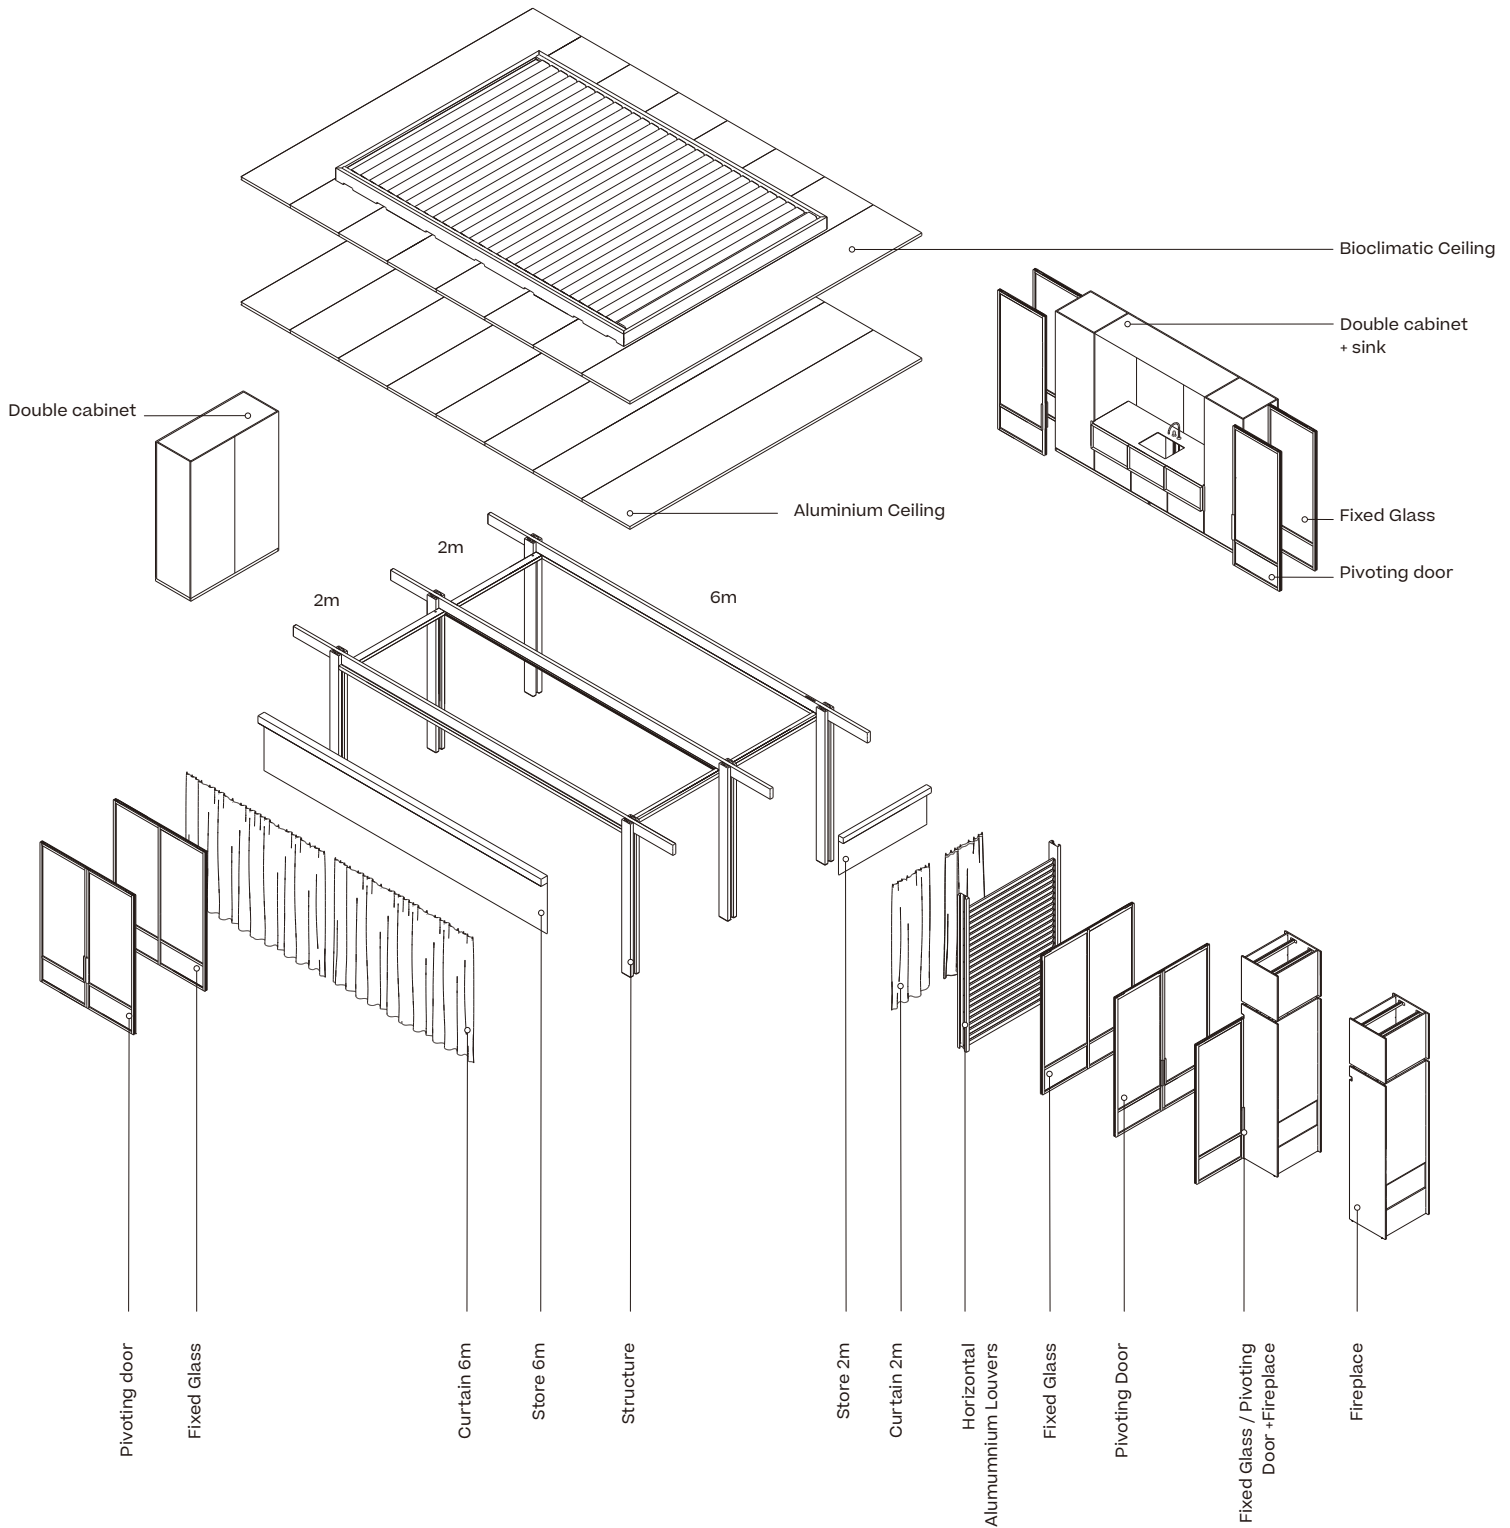

	Height	Width	Length
6x4	270 / 106,3"	400 / 157,5"	600 / 236,2"
6x6	270 / 106,3"	600 / 236,2"	600 / 236,2"
6x8	270 / 106,3"	800 / 315"	600 / 236,2"

Standard sizes

Pavilion V

Designer
Vincent Van Duysen

Collection
Pavilion V

6x4 Pavilion

6x6 Pavilion

6x8 Pavilion

Isometric view

Pavilion V

Designer
Vincent Van Duysen

Collection
Pavilion V

Switch