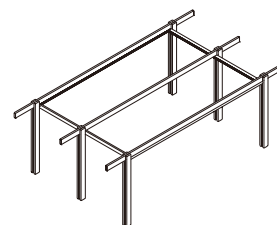

	Height	Width	Length
6x4	270 / 106,3"	400 / 157,5"	600 / 236,2"
6x6	270 / 106,3"	600 / 236,2"	600 / 236,2"
6x8	270 / 106,3"	800 / 315"	600 / 236,2"

Standard sizes

Pavilion V

Designer
Vincent Van Duysen

Collection
Pavilion V

6x4 Pavilion

6x6 Pavilion

6x8 Pavilion

Isometric view

Pavilion V

Designer
Vincent Van Duysen

Collection
Pavilion V

Switch