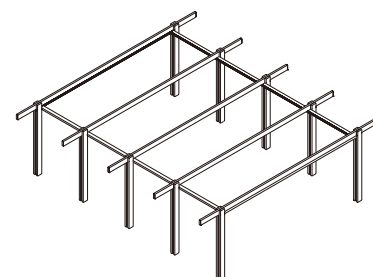

	Height	Width	Length
6x4	270 / 106,3"	400 / 157,5"	600 / 236,2"
6x6	270 / 106,3"	600 / 236,2"	600 / 236,2"
6x8	270 / 106,3"	800 / 315"	600 / 236,2"

Standard sizes

Pavilion V

Designer
Vincent Van Duysen

Collection
Pavilion V

6x4 Pavilion

6x6 Pavilion

6x8 Pavilion

Isometric view

Pavilion V

Designer
Vincent Van Duysen

Collection
Pavilion V

Switch