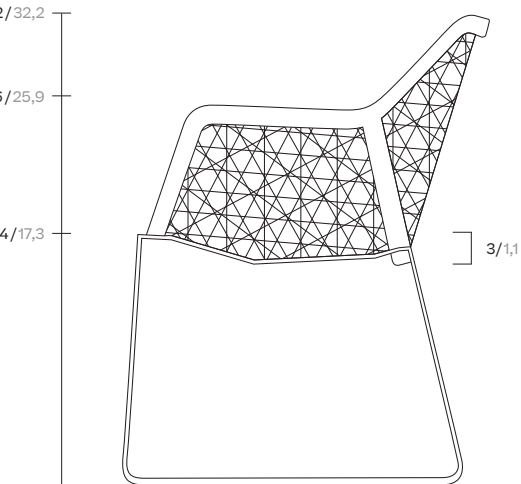

cm/inch

82/32,2

66/25,9

44/17,3

cm/inch

62/24,4

kettal

Dining armchair