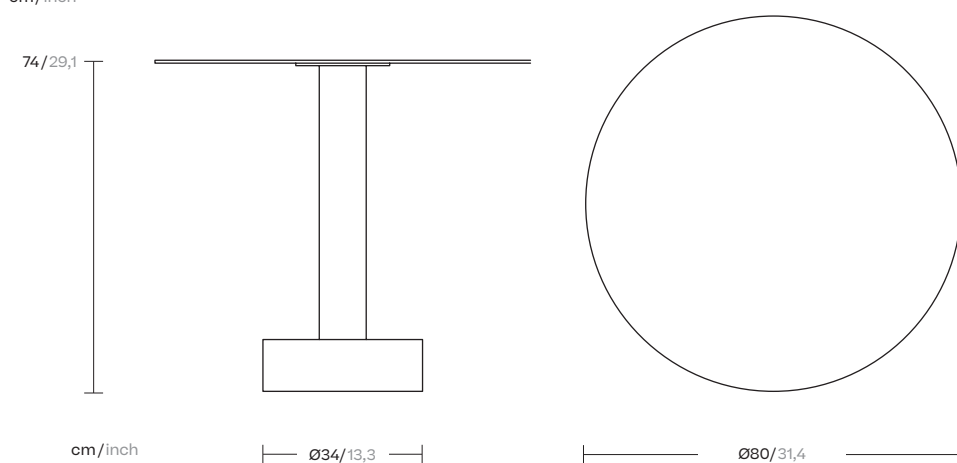

cm/inch

74/29,1

cm/inch

Ø34/13,3

Ø80/31,4

kettal

Dining table

Ø80